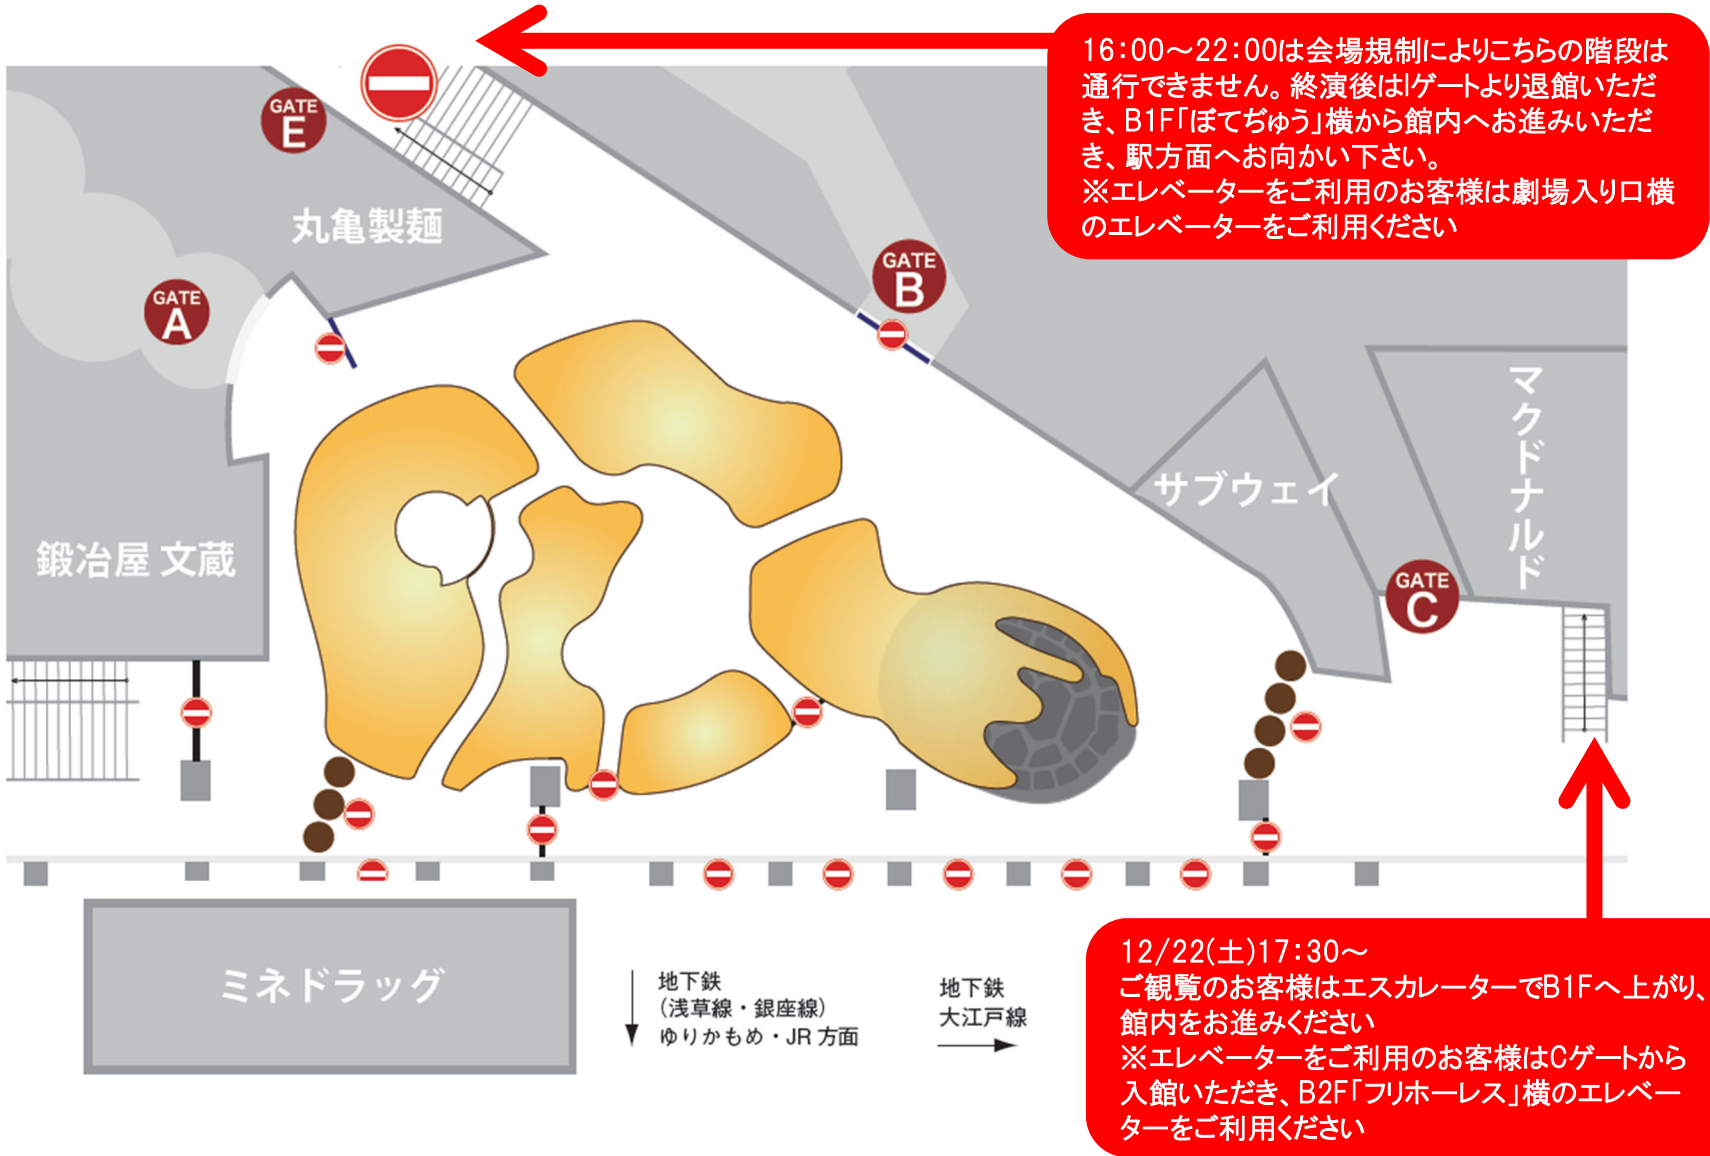

# 劇団四季『アラジン』 12/21(金)~12/24(月)公演をご観劇のお客様へ

16:00~22:00は会場規制によりこちらの階段は通行できません。終演後はゲートより退館いただき、B1F「ぼてぢゅう」横から館内へお進みいただき、駅方面へお向かい下さい。  
※エレベーターをご利用のお客様は劇場入り口横のエレベーターをご利用ください

12/22(土)17:30~  
ご観覧のお客様はエスカレーターでB1Fへ上がり、館内をお進みください  
※エレベーターをご利用のお客様はCゲートから入館いただき、B2F「フリホーレス」横のエレベーターをご利用ください